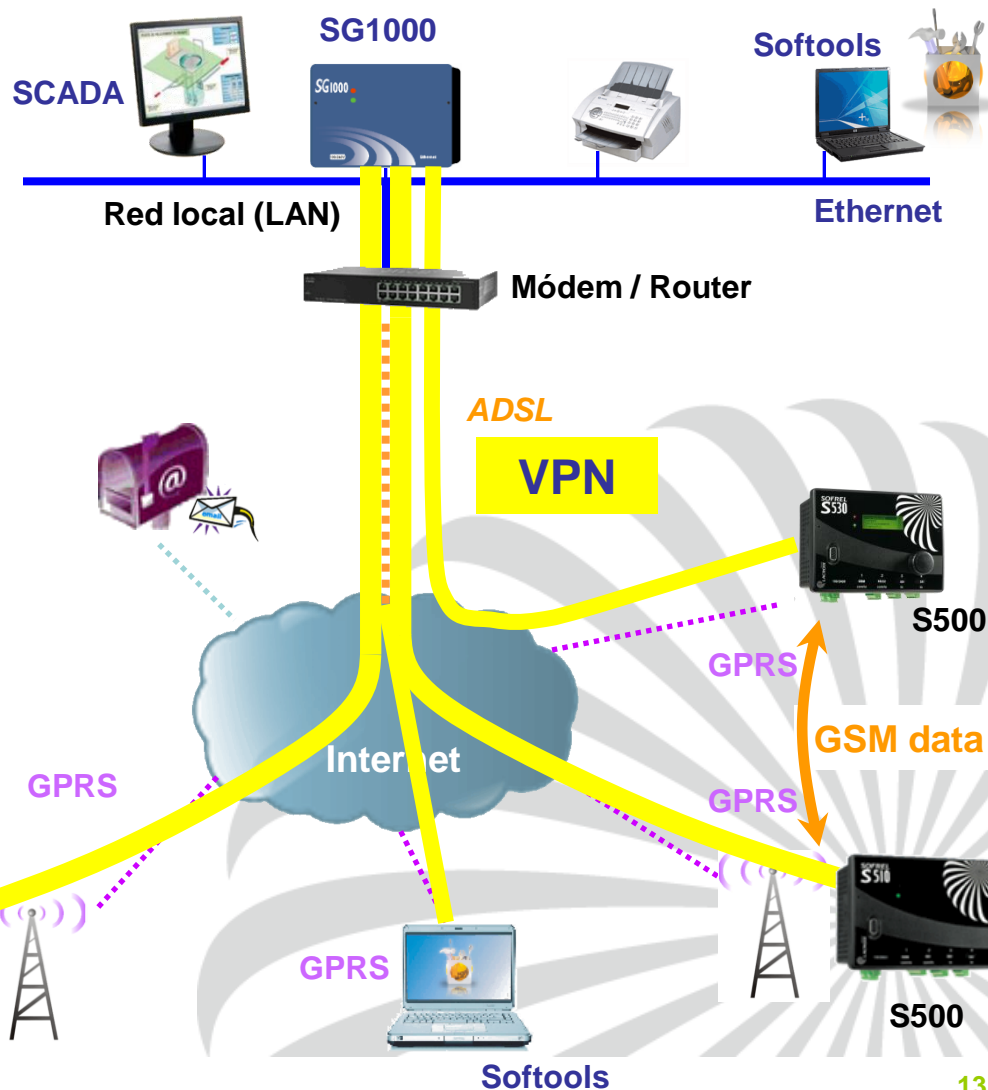

# GPRS Público: red de PLC

## Servidor VPN

- Autenticación
- Asignación @ IP
- Encriptación

SCADA

Servidor VPN

PLC

LAN Empresa

Módem / Router

ADSL

Internet

GPRS

GPRS

PLC + Módem router

PLC + Módem router

No funciona en caso de fallo:

- SCADA
- Servidor VPN
- Router
- GPRS

## Innovaciones SOFREL

- **SG1000 Servidor VPN hardware**
  - No PC con Windows
- **S500 con módem integrado**
  - Fiabilidad y Perennidad
- **Protocolos dedicados al telecontrol**
  - Alarmas, Históricos, Entre-Estaciones
- **GSM Data**
  - Seguro Entre-Estaciones si falla GPRS
- **Softtools, Email y SMS**
  - Envío y consulta SMS