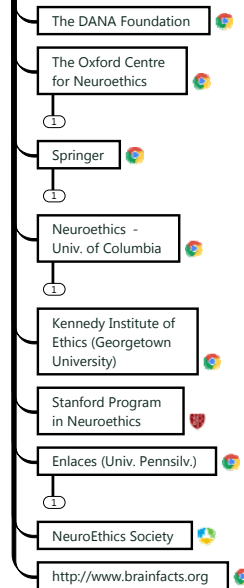

Recursos

22/06 - 22/06 : 20 minute(s)