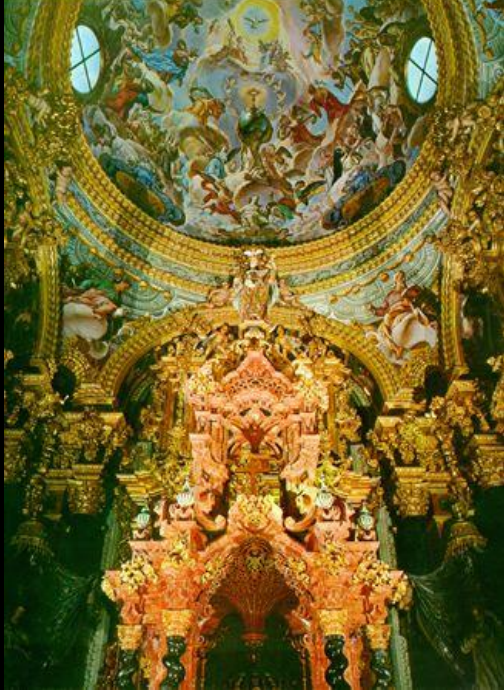

DUQUE CORNEJO PEDRO 1678/1757 MAGDALENA PENITENTE

SAN BRUNO
Obra de MORA JOSE DE 1655-1724

VIRTUD Obra de HURTADO

VIRTUD Obra de HURTADO

VIRTUD Obra de **RISUEÑO**

ESTATUA Obra de RISUEÑO

RISUEÑO CARTUJA DE GRANADA VIRTUD

**PALOMINO Y VELASCO
ANTONIO
1655/1726
EVANGELISTA
PECHINA**

**PALOMINO Y VELASCO
ANTONIO
1655/1726
CARTUJA DE GRANADA
CUPULA**

Cúpula del Sagrario, autor: Palomino

Sacristía

Sacristía

Sacristía

CÚPULA BARROCA DE LA SACRISTIA