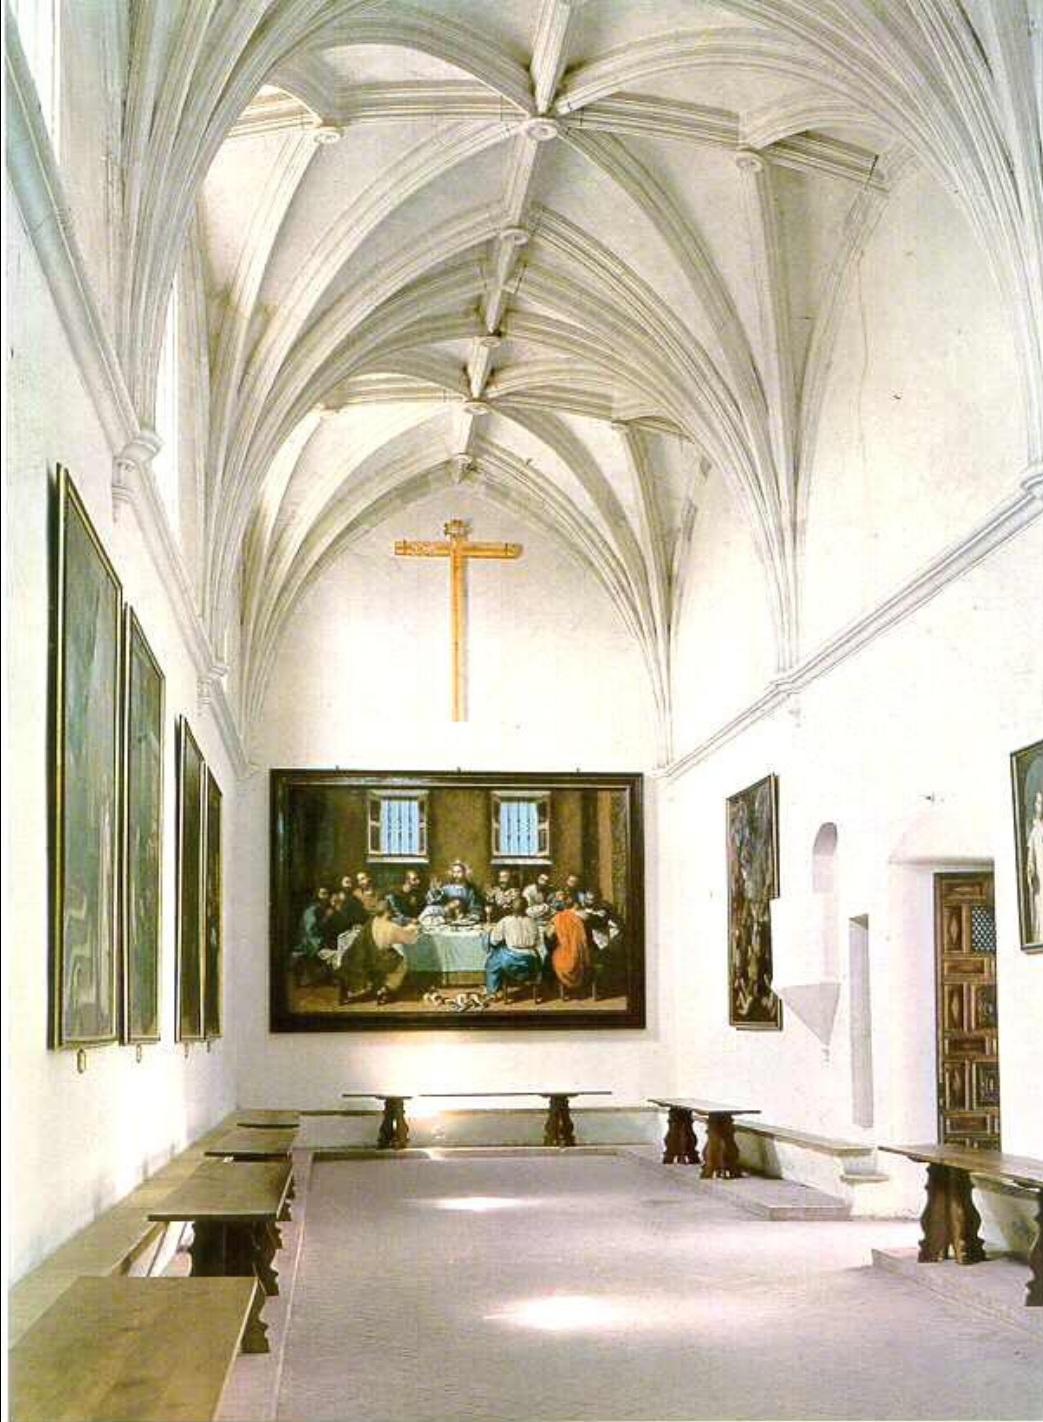

La Cartuja

Refectorio

Refectorio autor: Sánchez Cotán

Santa Cena 3.44 x 5.14 cm.
Detalle autor: Sánchez Cotán

**Historia de los
mártirtes de
Inglaterra
2.92 x 2.40 cm.
Juan Sánchez Cotán**

Sala Profundis San Pedro y San Pablo autor: Sánchez Cotán

Sala Profundis San Pedro y San Pablo autor: Sánchez Cotán

**San Hugo y otro santo obispo 1.47 x 1.64 cm.
Juan Sánchez Cotán**

Capilla de Legos

GA DOALONS O SANCHEZ D

NOVIA EFELICEN
AGOSTO DE MD
XXXIII AÑOS

DE LA CASA FALLESO

DE LA CASA FALLESO

Sala Capitular.

**Descanso en la
Huída a Egipto
Juan Sánchez Cotán
2.75 x 1.83 cm.
Cartuja de Granada**

**Descanso en la Huída a Egipto -Juan Sánchez Cotán-
2.75 x 1.83 cm. Cartuja de Granada**