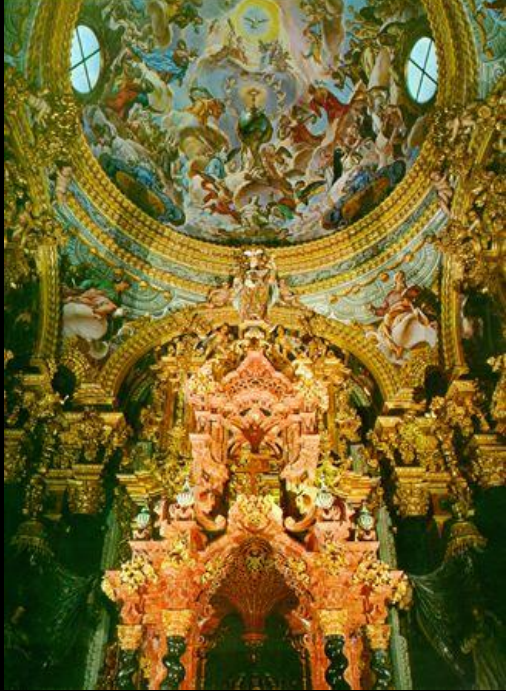

DUQUE CORNEJO PEDRO 1678/1757 MAGDALENA PENITENTE

SAN BRUNO
Obra de MORA JOSE DE 1655-1724

VIRTUD Obra de HURTADO

VIRTUD Obra de HURTADO

VIRTUD Obra de **RISUEÑO**

ESTATUA Obra de RISUEÑO

RISUEÑO CARTUJA DE GRANADA VIRTUD

**PALOMINO Y VELASCO
ANTONIO
1655/1726
EVANGELISTA
PECHINA**

**PALOMINO Y VELASCO
ANTONIO
1655/1726
CARTUJA DE GRANADA
CUPULA**

Cúpula del Sagrario, autor: Palomino

Sacristía

Sacristía

Sacristía

CÚPULA BARROCA DE LA SACRISTIA