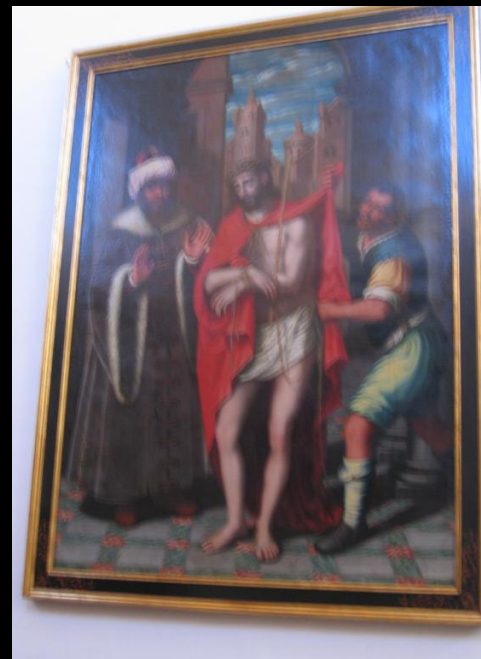

La Cartuja

Refectorio

Refectorio autor: Sánchez Cotán

Santa Cena 3.44 x 5.14 cm.
Detalle autor: Sánchez Cotán

**Historia de los
mártirtes de
Inglaterra
2.92 x 2.40 cm.
Juan Sánchez Cotán**

Sala Profundis San Pedro y San Pablo autor: Sánchez Cotán

Sala Profundis San Pedro y San Pablo autor: Sánchez Cotán

**San Hugo y otro santo obispo 1.47 x 1.64 cm.
Juan Sánchez Cotán**

Capilla de Legos

GA DOALONS O SANCHEZ D

NOVIA EFELICEN
AGOSTO DE MD
XXXIII AÑOS