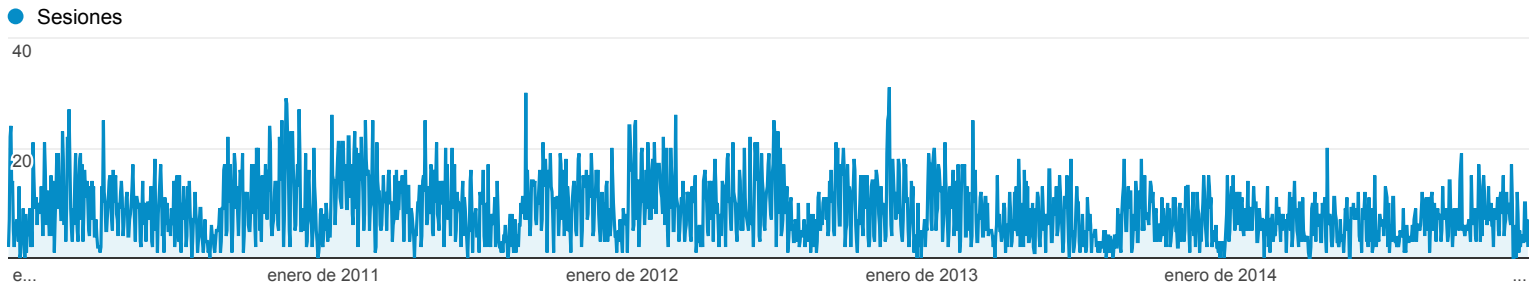

# Visión general de público

12 de dic. de 2009 - 11 de ene. de 2015

Todas las sesiones  
100,00 %

## Visión general

■ New Visitor ■ Returning Visitor

Idioma	Sesiones	% Sesiones
1. es	7.846	49,35 %
2. es-es	4.382	27,56 %
3. en-us	1.384	8,70 %
4. pt-br	366	2,30 %
5. fr	240	1,51 %
6. it	176	1,11 %
7. en-gb	145	0,91 %
8. en	144	0,91 %
9. pt	132	0,83 %
10. de	121	0,76 %