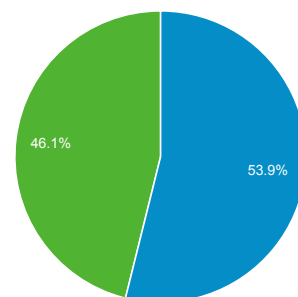

# Visión general de público

12 de dic. de 2009 - 11 de ene. de 2015

Todas las sesiones  
100,00 %

## Visión general

■ New Visitor ■ Returning Visitor

Idioma	Sesiones	% Sesiones
1. es	7.846	49,35 %
2. es-es	4.382	27,56 %
3. en-us	1.384	8,70 %
4. pt-br	366	2,30 %
5. fr	240	1,51 %
6. it	176	1,11 %
7. en-gb	145	0,91 %
8. en	144	0,91 %
9. pt	132	0,83 %
10. de	121	0,76 %